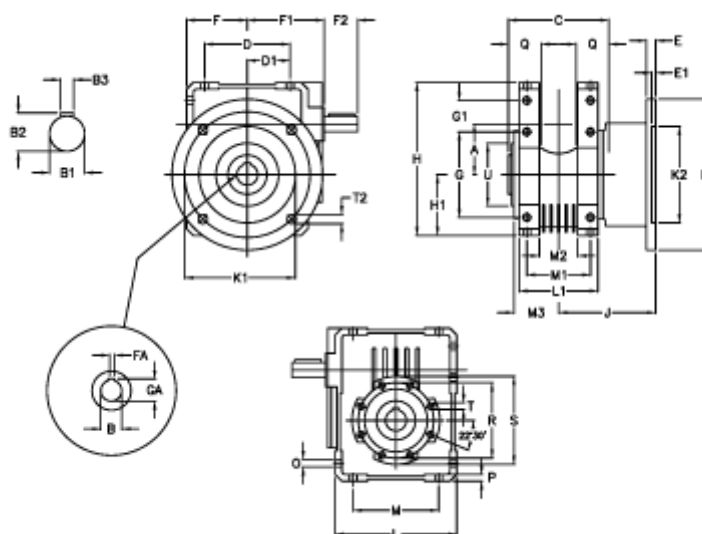

Varenummer: 3922110046400
 Beskrivelse: Snekkegear med fri indgangsaksel
 W 110UF1-46-HS usamlet

Mål

A	= 110.10	D1 = 82.0	G1 = 58.0	L = 250	Q = 45
B	= 42	E = 20	GA = 45.3	L1 = 143	R = 165
B1	= 25	E1 = 12	H = 308.0	M = 184	S = 200
B2	= 28.0	F = 125.0	H1 = 125.0	M1 = 115	T = M12x19
B3	= 8	F1 = 157.0	J = 179.5	M2 = 69	T2 = 13.0
Betegnelse	= W110UF-xx-P80 B5	F2 = 60	K = 280	M3 = 73.0	U = 130
C	= 155	FA = 12	K1 = 230	O = 14.0	
D	= 174.0	G = 184	K2 = 170	P = 14	